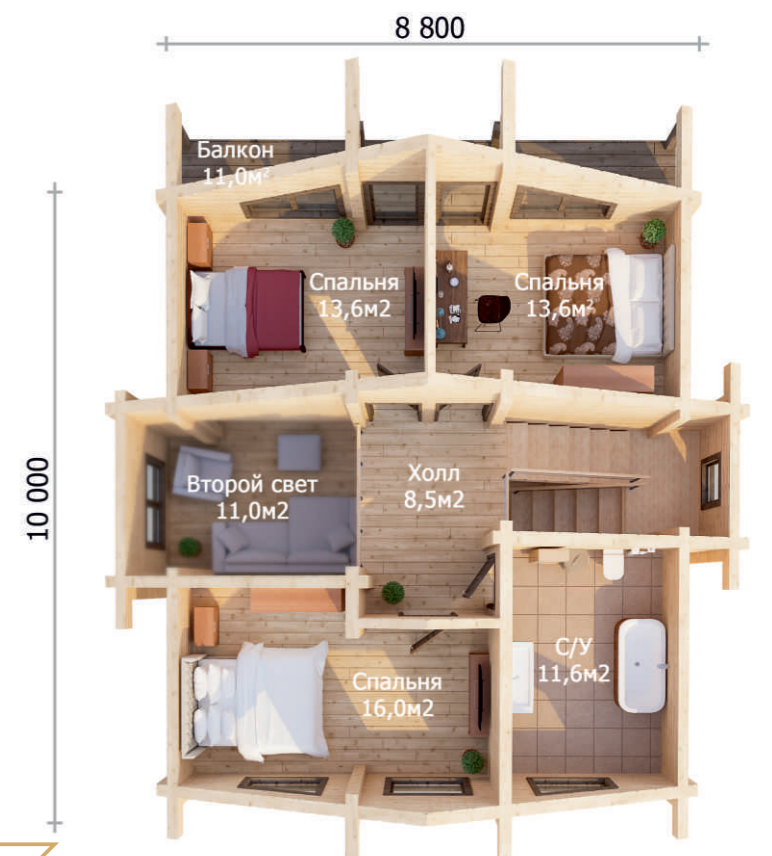

СТРОИМ НАСТОЯЩЕЕ
РАСТИМ БУДУЩЕЕ

Каталог ПРОЕКТОВ

ДОМА, КОТОРЫЕ ДЕЛАЮТ
ЖИЗНЬ НАСТОЯЩЕЙ

ДОМА

ИЗ КЛЕЕНОГО БРУСА

Площадь 1 этажа – 67 м²
Площадь 2 этажа – 53 м²

ДОМ Д-120

120 м²

ДОМ Д-135

135 м²

10500

8000

Площадь 1 этажа – 76 м²
Площадь 2 этажа – 59 м²

ДОМ Д-158

158 м²

Площадь 1 этажа – 94 м²
Площадь 2 этажа – 64 м²

ДОМ Д-160

160 м²

Площадь 1 этажа – 115 м²
Площадь 2 этажа – 45 м²

180 м²

Площадь 1 этажа – 110 м²
Площадь 2 этажа – 70 м²

ДОМ Д-253

253 м²
с гаражом

Площадь 1 этажа – 179 м²
Площадь 2 этажа – 74 м²

ДОМ Д-287

287 м²

Площадь 1 этажа – 179 м²
Площадь 2 этажа – 108 м²

ДОМ Д-342

342 м²
с гаражом

Площадь 1 этажа – 187 м²
Площадь 2 этажа – 155 м²

ДОМ Д-375

375 м²
с гаражом