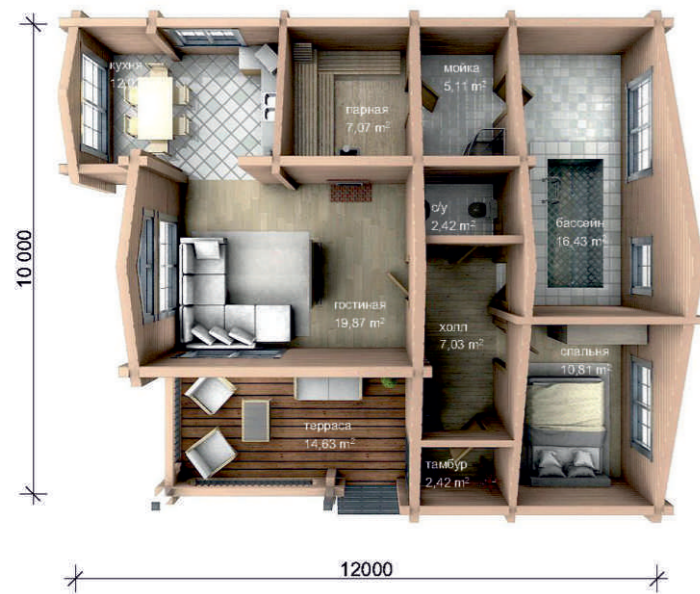

Площадь 1 этажа – 235 м²
Площадь 2 этажа – 140 м²

БАНИ

ИЗ КЛЕЕНОГО
БРУСА

БАНЯ Б-23,5

23,5 м²

БАНЯ Б-47

47 м²
с террасой

БАНЯ Б-47,2

47 м²

БАНЯ Б-110

110 м²

БОЛЕЕ
1000
РЕАЛИЗОВАННЫХ
ПРОЕКТОВ

altaidom.com

ЗВОНИТЕ: + 7 (3852) 23-99-99

Бесплатная линия: 8-800-700-27-54

ПИШИТЕ: altaidom@altaidom.com