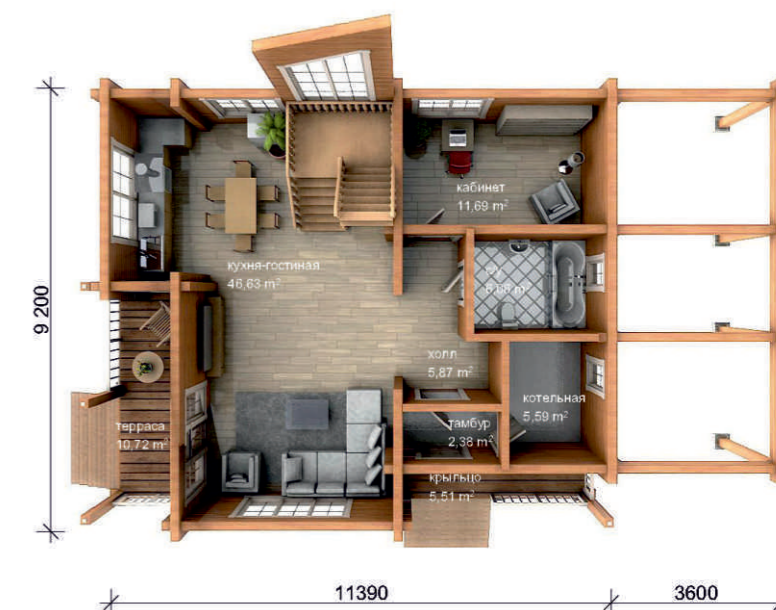

СТРОИМ НАСТОЯЩЕЕ
РАСТИМ БУДУЩЕЕ

Каталог ПРОЕКТОВ

ДОМА, КОТОРЫЕ ДЕЛАЮТ
ЖИЗНЬ НАСТОЯЩЕЙ

ДОМА

ИЗ КЛЕЕНОГО БРУСА

Площадь 1 этажа – 67 м²
Площадь 2 этажа – 53 м²

ДОМ Д-120

120 м²

ДОМ Д-135

135 м²

10500

8000

Площадь 1 этажа – 76 м²
Площадь 2 этажа – 59 м²

ДОМ Д-158

158 м²

Площадь 1 этажа – 94 м²
Площадь 2 этажа – 64 м²

ДОМ Д-160

160 м²

Площадь 1 этажа – 115 м²
Площадь 2 этажа – 45 м²

180 м²

Площадь 1 этажа – 110 м²
Площадь 2 этажа – 70 м²

ДОМ Д-253

253 м²
с гаражом

Площадь 1 этажа – 179 м²
Площадь 2 этажа – 74 м²

ДОМ Д-287

287 м²

Площадь 1 этажа – 179 м²
Площадь 2 этажа – 108 м²

ДОМ Д-342

342 м²
с гаражом

Площадь 1 этажа – 187 м²
Площадь 2 этажа – 155 м²

ДОМ Д-375

375 м²
с гаражом