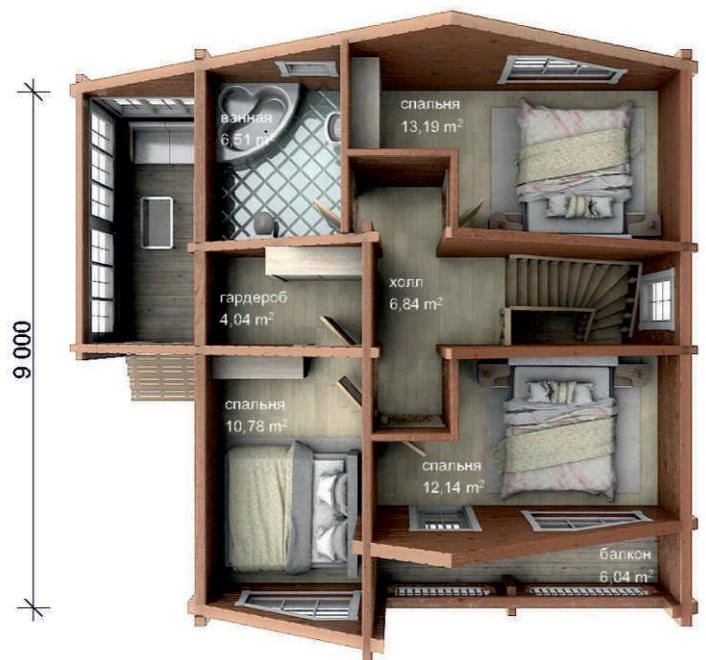

СТРОИМ НАСТОЯЩЕЕ
РАСТИМ БУДУЩЕЕ

Каталог ПРОЕКТОВ

ДОМА, КОТОРЫЕ ДЕЛАЮТ
ЖИЗНЬ НАСТОЯЩЕЙ

ДОМА

ИЗ КЛЕЕНОГО БРУСА

Площадь 1 этажа – 67 м²
Площадь 2 этажа – 53 м²

ДОМ Д-120

120 м²

ДОМ Д-135

135 м²

10500

8000

Площадь 1 этажа – 76 м²
Площадь 2 этажа – 59 м²

ДОМ Д-158

158 м²

Площадь 1 этажа – 94 м²
Площадь 2 этажа – 64 м²

ДОМ Д-160

160 м²

Площадь 1 этажа – 115 м²
Площадь 2 этажа – 45 м²

180 м²

Площадь 1 этажа – 110 м²
Площадь 2 этажа – 70 м²

ДОМ Д-253

253 м²
с гаражом

Площадь 1 этажа – 179 м²
Площадь 2 этажа – 74 м²

Площадь 1 этажа – 235 м²
Площадь 2 этажа – 140 м²

БАНИ

ИЗ КЛЕЕНОГО
БРУСА

БАНЯ Б-23,5

23,5 м²

БАНЯ Б-47

47 м²
с террасой

БАНЯ Б-47,2