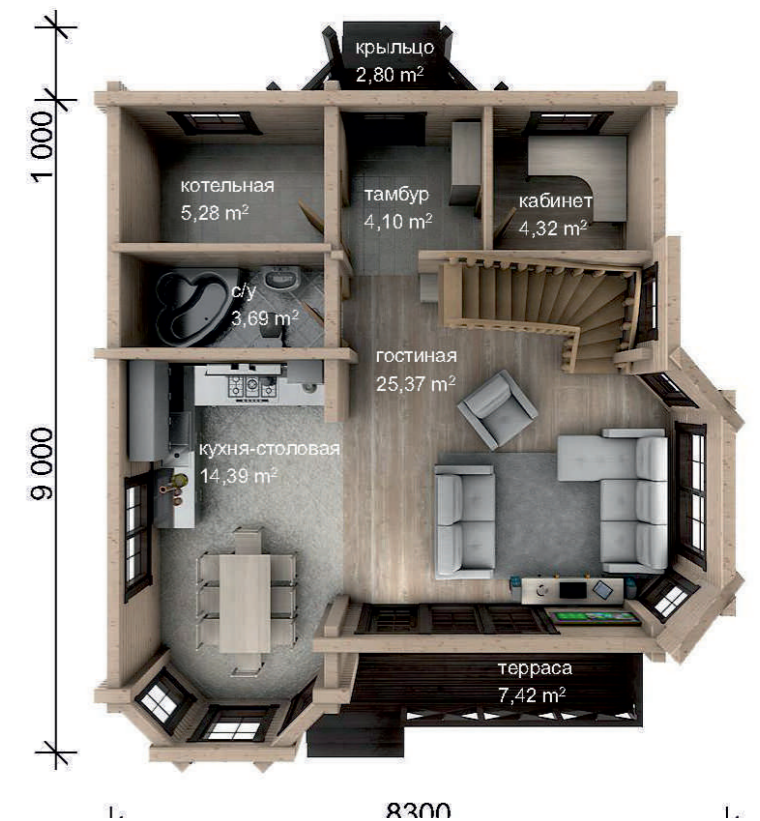

СТРОИМ НАСТОЯЩЕЕ
РАСТИМ БУДУЩЕЕ

Каталог ПРОЕКТОВ

ДОМА, КОТОРЫЕ ДЕЛАЮТ
ЖИЗНЬ НАСТОЯЩЕЙ

ДОМА

ИЗ КЛЕЕНОГО БРУСА

Площадь 1 этажа – 67 м²
Площадь 2 этажа – 53 м²

ДОМ Д-120

120 м²

ДОМ Д-135

135 м²

10500

8000

Площадь 1 этажа – 76 м²
Площадь 2 этажа – 59 м²

ДОМ Д-158

158 м²

Площадь 1 этажа – 94 м²
Площадь 2 этажа – 64 м²

ДОМ Д-160

160 м²

Площадь 1 этажа – 115 м²
Площадь 2 этажа – 45 м²

180 м²

Площадь 1 этажа – 110 м²
Площадь 2 этажа – 70 м²

ДОМ Д-253

253 м²
с гаражом

Площадь 1 этажа – 179 м²
Площадь 2 этажа – 74 м²

ДОМ Д-287

287 м²

Площадь 1 этажа – 179 м²
Площадь 2 этажа – 108 м²

ДОМ Д-342

342 м²
с гаражом

Площадь 1 этажа – 187 м²
Площадь 2 этажа – 155 м²

ДОМ Д-375

375 м²
с гаражом