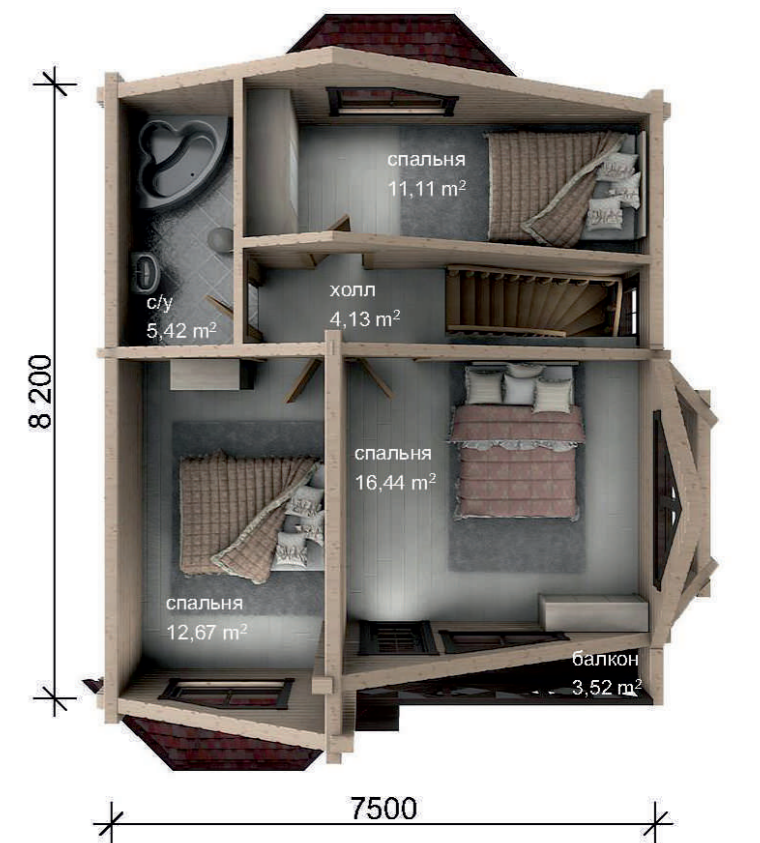

СТРОИМ НАСТОЯЩЕЕ
РАСТИМ БУДУЩЕЕ

Каталог ПРОЕКТОВ

ДОМА, КОТОРЫЕ ДЕЛАЮТ
ЖИЗНЬ НАСТОЯЩЕЙ

ДОМА

ИЗ КЛЕЕНОГО БРУСА

Площадь 1 этажа – 67 м²
Площадь 2 этажа – 53 м²

ДОМ Д-120

120 м²

ДОМ Д-135

135 м²

10500

8000

Площадь 1 этажа – 76 м²
Площадь 2 этажа – 59 м²

ДОМ Д-158

158 м²

Площадь 1 этажа – 94 м²
Площадь 2 этажа – 64 м²

ДОМ Д-160

160 м²

Площадь 1 этажа – 115 м²
Площадь 2 этажа – 45 м²

180 м²

Площадь 1 этажа – 110 м²
Площадь 2 этажа – 70 м²

ДОМ Д-253

253 м²
с гаражом

Площадь 1 этажа – 179 м²
Площадь 2 этажа – 74 м²

ДОМ Д-287

287 м²

Площадь 1 этажа – 179 м²
Площадь 2 этажа – 108 м²

ДОМ Д-342

342 м²
с гаражом

Площадь 1 этажа – 187 м²
Площадь 2 этажа – 155 м²

ДОМ Д-375

375 м²
с гаражом