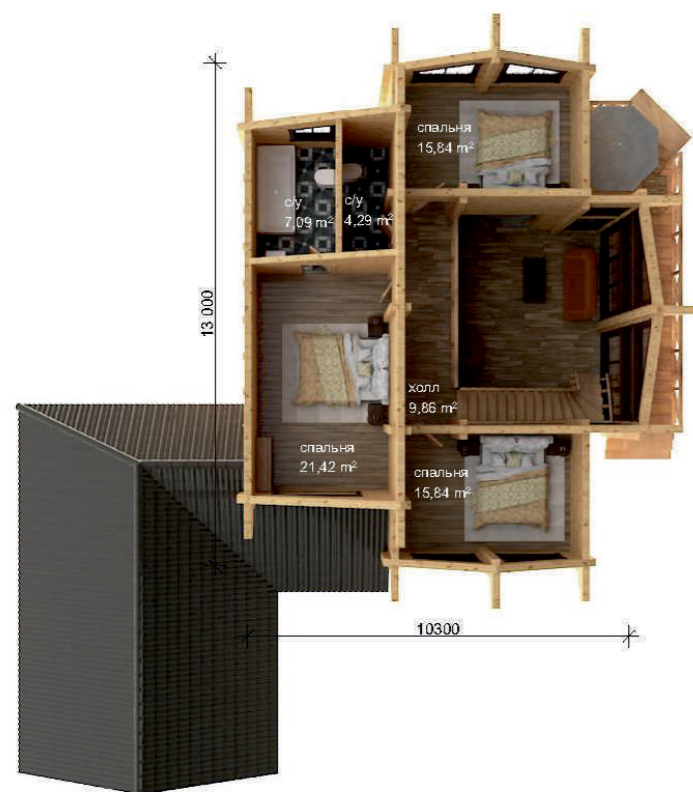

ДОМ Д-135

135 м²

10500

8000

Площадь 1 этажа – 76 м²
Площадь 2 этажа – 59 м²

ДОМ Д-158

158 м²

Площадь 1 этажа – 94 м²
Площадь 2 этажа – 64 м²

ДОМ Д-160

160 м²

Площадь 1 этажа – 115 м²
Площадь 2 этажа – 45 м²

180 м²

Площадь 1 этажа – 110 м²
Площадь 2 этажа – 70 м²

ДОМ Д-253

253 м²
с гаражом

Площадь 1 этажа – 179 м²
Площадь 2 этажа – 74 м²

ДОМ Д-287

287 м²

Площадь 1 этажа – 179 м²
Площадь 2 этажа – 108 м²

ДОМ Д-342

342 м²
с гаражом

Площадь 1 этажа – 187 м²
Площадь 2 этажа – 155 м²

ДОМ Д-375

375 м²
с гаражом

Площадь 1 этажа – 235 м²
Площадь 2 этажа – 140 м²

БАНИ

ИЗ КЛЕЕНОГО
БРУСА

БАНЯ Б-23,5

23,5 м²

БАНЯ Б-47

47 м²
с террасой

БАНЯ Б-47,2