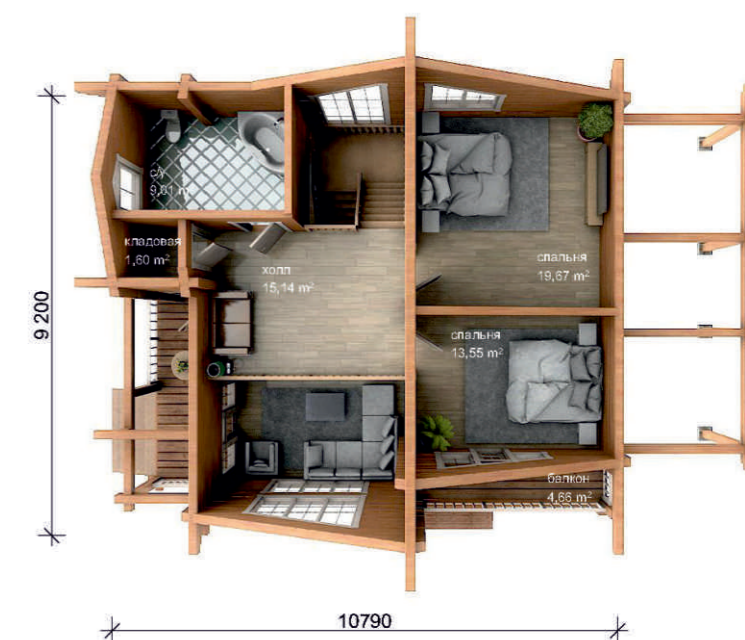

СТРОИМ НАСТОЯЩЕЕ
РАСТИМ БУДУЩЕЕ

Каталог ПРОЕКТОВ

ДОМА, КОТОРЫЕ ДЕЛАЮТ
ЖИЗНЬ НАСТОЯЩЕЙ

ДОМА

ИЗ КЛЕЕНОГО БРУСА

Площадь 1 этажа – 67 м²
Площадь 2 этажа – 53 м²

ДОМ Д-120

120 м²

ДОМ Д-135

135 м²

10500

8000

Площадь 1 этажа – 76 м²
Площадь 2 этажа – 59 м²

ДОМ Д-158

158 м²

Площадь 1 этажа – 94 м²
Площадь 2 этажа – 64 м²

ДОМ Д-160

160 м²

Площадь 1 этажа – 115 м²
Площадь 2 этажа – 45 м²

180 м²

Площадь 1 этажа – 110 м²
Площадь 2 этажа – 70 м²

ДОМ Д-253

253 м²
с гаражом

Площадь 1 этажа – 179 м²
Площадь 2 этажа – 74 м²

ДОМ Д-287

287 м²

Площадь 1 этажа – 179 м²
Площадь 2 этажа – 108 м²

ДОМ Д-342

342 м²
с гаражом

Площадь 1 этажа – 187 м²
Площадь 2 этажа – 155 м²

ДОМ Д-375

375 м²
с гаражом