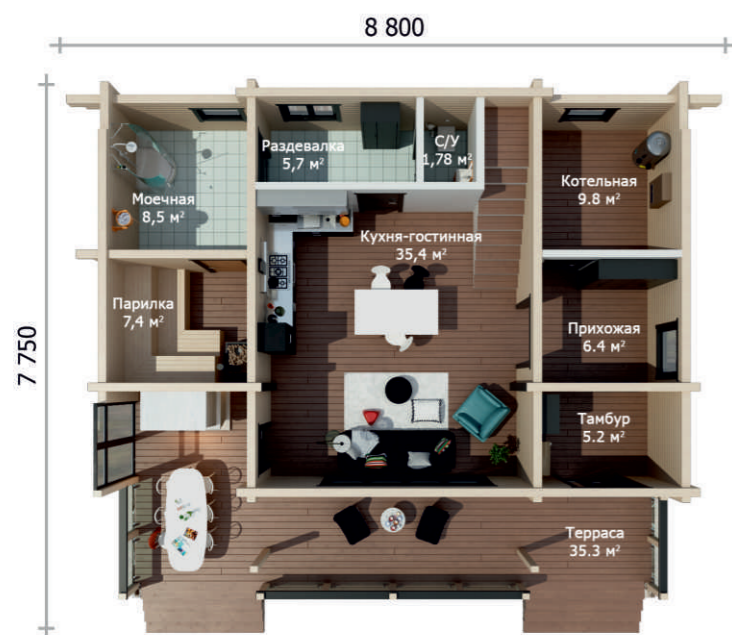

СТРОИМ НАСТОЯЩЕЕ
РАСТИМ БУДУЩЕЕ

Каталог ПРОЕКТОВ

ДОМА, КОТОРЫЕ ДЕЛАЮТ
ЖИЗНЬ НАСТОЯЩЕЙ

ДОМА

ИЗ КЛЕЕНОГО БРУСА

Площадь 1 этажа – 67 м²
Площадь 2 этажа – 53 м²

ДОМ Д-120

120 м²

ДОМ Д-135

135 м²

10500

8000

Площадь 1 этажа – 76 м²
Площадь 2 этажа – 59 м²

ДОМ Д-158

158 м²

Площадь 1 этажа – 94 м²
Площадь 2 этажа – 64 м²

ДОМ Д-160

160 м²

Площадь 1 этажа – 115 м²
Площадь 2 этажа – 45 м²

180 м²

Площадь 1 этажа – 110 м²
Площадь 2 этажа – 70 м²

ДОМ Д-253

253 м²
с гаражом

Площадь 1 этажа – 179 м²
Площадь 2 этажа – 74 м²

ДОМ Д-287

287 м²

Площадь 1 этажа – 179 м²
Площадь 2 этажа – 108 м²

ДОМ Д-342

342 м²
с гаражом

Площадь 1 этажа – 187 м²
Площадь 2 этажа – 155 м²

ДОМ Д-375

375 м²
с гаражом