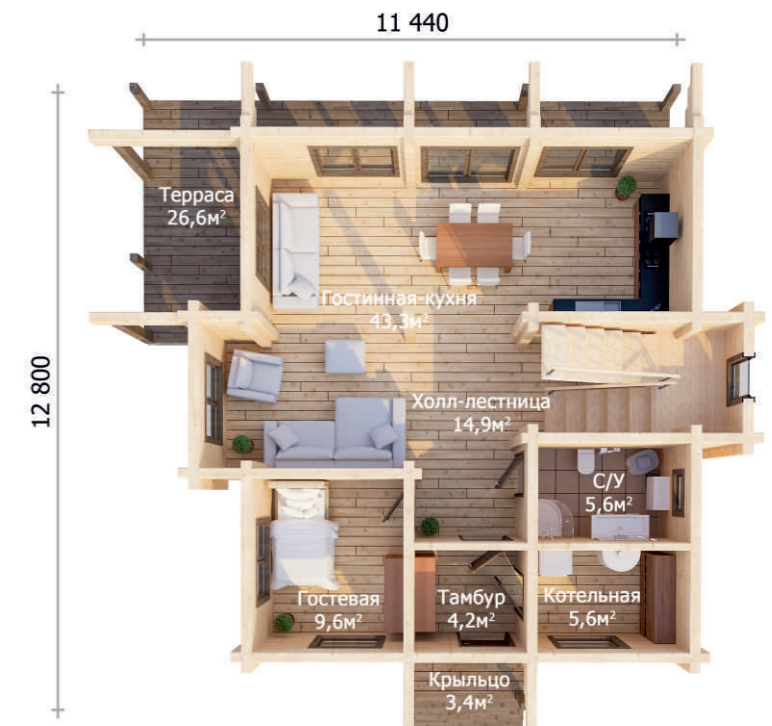

СТРОИМ НАСТОЯЩЕЕ
РАСТИМ БУДУЩЕЕ

Каталог ПРОЕКТОВ

ДОМА, КОТОРЫЕ ДЕЛАЮТ
ЖИЗНЬ НАСТОЯЩЕЙ

ДОМА

ИЗ КЛЕЕНОГО БРУСА

Площадь 1 этажа – 67 м²
Площадь 2 этажа – 53 м²

ДОМ Д-120

120 м²

ДОМ Д-135

135 м²

10500

8000

Площадь 1 этажа – 76 м²
Площадь 2 этажа – 59 м²

ДОМ Д-158

158 м²

Площадь 1 этажа – 94 м²
Площадь 2 этажа – 64 м²

ДОМ Д-160

160 м²

Площадь 1 этажа – 115 м²
Площадь 2 этажа – 45 м²

180 м²

Площадь 1 этажа – 110 м²
Площадь 2 этажа – 70 м²

ДОМ Д-253

253 м²
с гаражом

Площадь 1 этажа – 179 м²
Площадь 2 этажа – 74 м²

ДОМ Д-287

287 м²

Площадь 1 этажа – 179 м²
Площадь 2 этажа – 108 м²

ДОМ Д-342

342 м²
с гаражом

Площадь 1 этажа – 187 м²
Площадь 2 этажа – 155 м²

ДОМ Д-375

375 м²
с гаражом