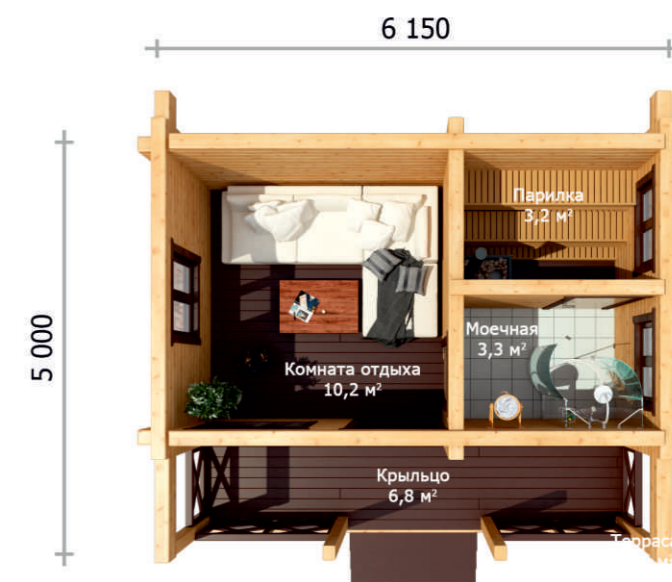

Площадь 1 этажа – 235 м²
Площадь 2 этажа – 140 м²

БАНИ

ИЗ КЛЕЕНОГО
БРУСА

БАНЯ Б-23,5

23,5 м²

БАНЯ Б-47

47 м²
с террасой

БАНЯ Б-47,2

47 м²

БАНЯ Б-110

110 м²

БОЛЕЕ
1000
РЕАЛИЗОВАННЫХ
ПРОЕКТОВ

altaidom.com

ЗВОНИТЕ: + 7 (3852) 23-99-99

Бесплатная линия: 8-800-700-27-54

ПИШИТЕ: altaidom@altaidom.com