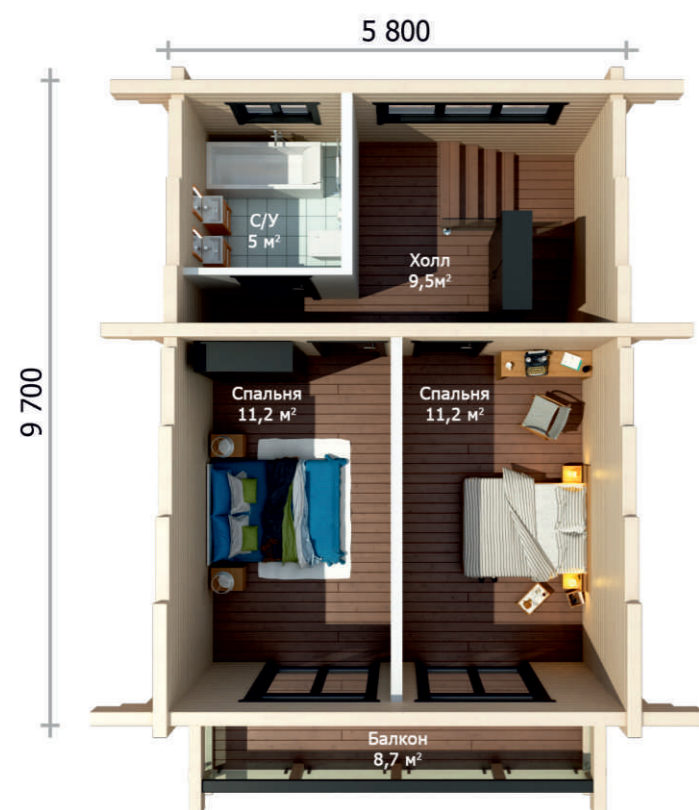

СТРОИМ НАСТОЯЩЕЕ
РАСТИМ БУДУЩЕЕ

Каталог ПРОЕКТОВ

ДОМА, КОТОРЫЕ ДЕЛАЮТ
ЖИЗНЬ НАСТОЯЩЕЙ

ДОМА

ИЗ КЛЕЕНОГО БРУСА

Площадь 1 этажа – 67 м²
Площадь 2 этажа – 53 м²

ДОМ Д-120

120 м²

ДОМ Д-135

135 м²

10500

8000

Площадь 1 этажа – 76 м²
Площадь 2 этажа – 59 м²

ДОМ Д-158

158 м²

Площадь 1 этажа – 94 м²
Площадь 2 этажа – 64 м²

ДОМ Д-160

160 м²

Площадь 1 этажа – 115 м²
Площадь 2 этажа – 45 м²

180 м²

Площадь 1 этажа – 110 м²
Площадь 2 этажа – 70 м²

ДОМ Д-253

253 м²
с гаражом

Площадь 1 этажа – 179 м²
Площадь 2 этажа – 74 м²

ДОМ Д-287

287 м²

Площадь 1 этажа – 179 м²
Площадь 2 этажа – 108 м²

ДОМ Д-342

342 м²
с гаражом

Площадь 1 этажа – 187 м²
Площадь 2 этажа – 155 м²

ДОМ Д-375

375 м²
с гаражом